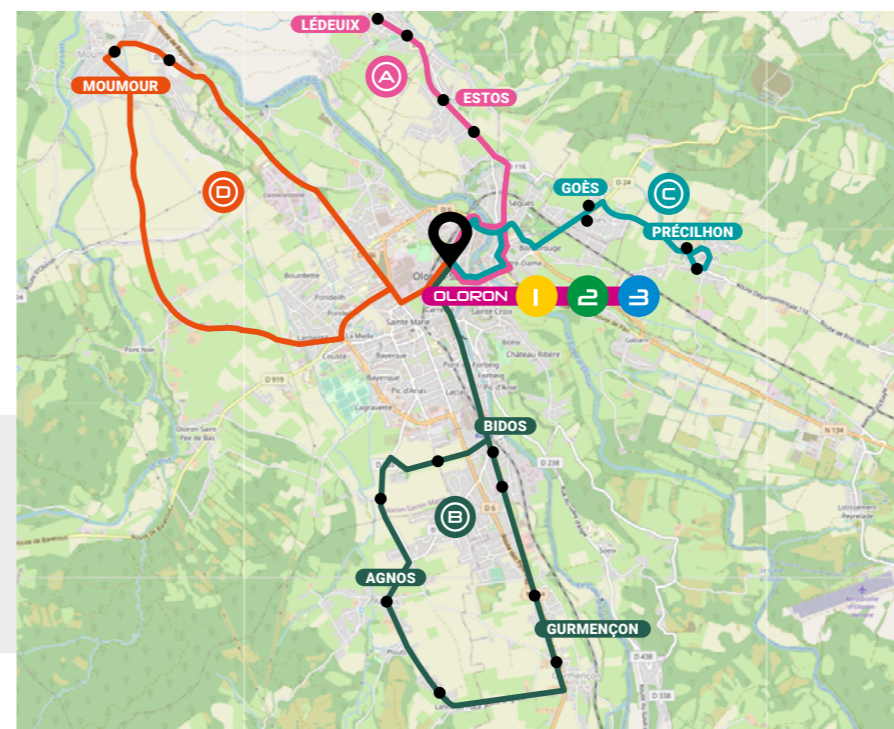

SE DÉPLACER en
HAUTBÉARN ✕

la navette

PÉRIURBAINE

du lundi au vendredi midi

gratuit

A LÉDEUX • ESTOS

B AGNOS • GURMENÇON • BIDOS

C PRÉCILHON • GOÈS

© PRÉCILHON • GOÈS

ARRÊTS	DU LUNDI AU JEUDI	VENDREDI
OLORON - Pôle Gare	9:25 11:15 15:25 17:15	7:53 9:33 11:18
OLORON - Notre Dame	9:27 11:17 15:27 17:17	7:55 9:35 11:20
OLORON - Navarrot	9:28 11:18 15:28 17:18	7:56 9:36 11:21
OLORON - Borderouge	9:30 11:20 15:30 17:20	7:58 9:38 11:23
GOÈS - École	9:32 11:22 15:32 17:22	8:00 9:40 11:25
PRÉCILHON - Mairie	9:35 11:25 15:35 17:25	8:03 9:43 11:28
PRÉCILHON - École	9:37 11:27 15:37 17:27	8:05 9:45 11:30
GOÈS - Église	9:39 11:29 15:39 17:29	8:07 9:47 11:32
OLORON - Gambetta	-	8:10 9:50 11:35
OLORON - Pôle Gare	9:43 11:33 15:43 17:33	8:13 9:53 11:38

La Navette périurbaine est un service de transport collectif organisé par la Communauté de Communes du Haut-Béarn sur huit communes limitrophes à la ville-centre Oloron Sainte-Marie : Lédeux, Estos, Goès, Précilhon, Bidos, Agnos, Gurmençon et Moumour. Ce service gratuit fonctionne du lundi au jeudi toute la journée et le vendredi matin, hormis les jours fériés. Il est ouvert à tous les usagers ; les enfants de moins de 10 ans doivent cependant être sous la responsabilité d'un adulte. Ce service est complémentaire et en connexion avec la Navette urbaine d'Oloron Sainte-Marie.

Uniquement le mercredi en périodes scolaires

Pour les déplacements à Oloron Sainte-Marie, une navette gratuite prend le relais des lignes périurbaines qui vous permettra de rejoindre les différents quartiers, services et commerces de la ville-centre.